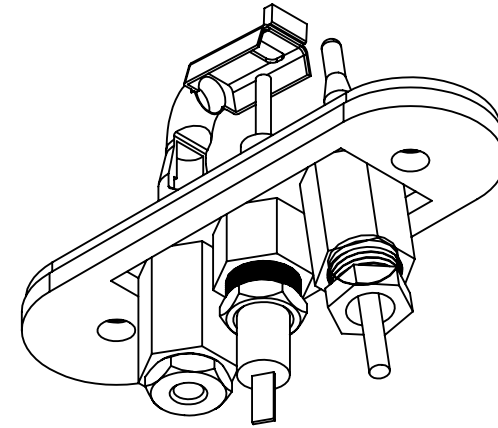

NG Bulk head Assembly

ITEM NO.	Description	Remote	Man/SC	QTY.
1	2072 pilot bracket	2072	2072	1
2	2073 pilot injector	2073	2073	1
3	2074 olive hook	2074	2074	1
4	4mm nut bulk head 2075	2075	2075	1
5	electrode 2078	2078	2078	1
6	electrode retaining nut 2076	2076	2076	1
7	thermo lead tip	SIT: 4739/ Ertra 8672	SIT: 2077/ Ertra: 8673	1
8	4740 thermo nut	SIT:4740		1
9	bulk head pilot gasket 2110	2110	2110	1

LPG Bulkhead Pilot

ITEM NO.	Description	Remote	Man/SC	QTY.
1	pilot bracket	2072	2072	1
2	olive hook	2074	2074	1
3	pilot injector	2238	2238	1
4	4mm nut bulk head	2075	2075	1
5	electrode	2078	2078	1
6	electrode retaining nut	2076	2076	1
7	thermo lead tip	SIT: 4739/ Ertra 8672	SIT: 2077/ Ertra: 8673	1
8	thermo nut	SIT:4740		1
9	bulk head pilot gasket	2110	2110	1