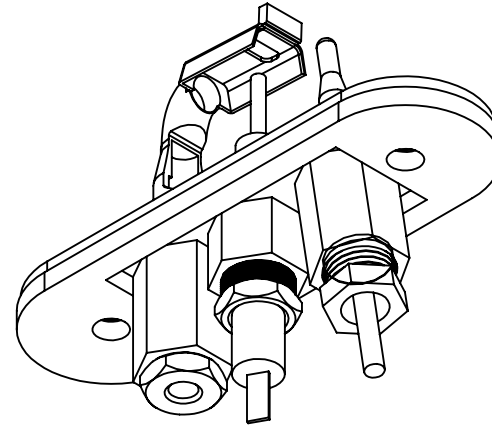

NG Bulk head Assembly

ITEM NO.	Description	Remote	Man/SC	QTY.
1	2072 pilot bracket	2072	2072	1
2	2073 pilot injector	2073	2073	1
3	2074 olive hook	2074	2074	1
4	4mm nut bulk head 2075	2075	2075	1
5	electrode 2078	2078	2078	1
6	electrode retaining nut 2076	2076	2076	1
7	thermo lead tip	SIT: 4739/ Ertra 8672	SIT: 2077/ Ertra: 8673	1
8	4740 thermo nut	SIT:4740		1
9	bulk head pilot gasket 2110	2110	2110	1

LPG Bulkhead Pilot

ITEM NO.	Description	Remote	Man/SC	QTY.
1	pilot bracket	2072	2072	1
2	olive hook	2074	2074	1
3	pilot injector	2238	2238	1
4	4mm nut bulk head	2075	2075	1
5	electrode	2078	2078	1
6	electrode retaining nut	2076	2076	1
7	thermo lead tip	SIT: 4739/ Ertra 8672	SIT: 2077/ Ertra: 8673	1
8	thermo nut	SIT:4740		1
9	bulk head pilot gasket	2110	2110	1