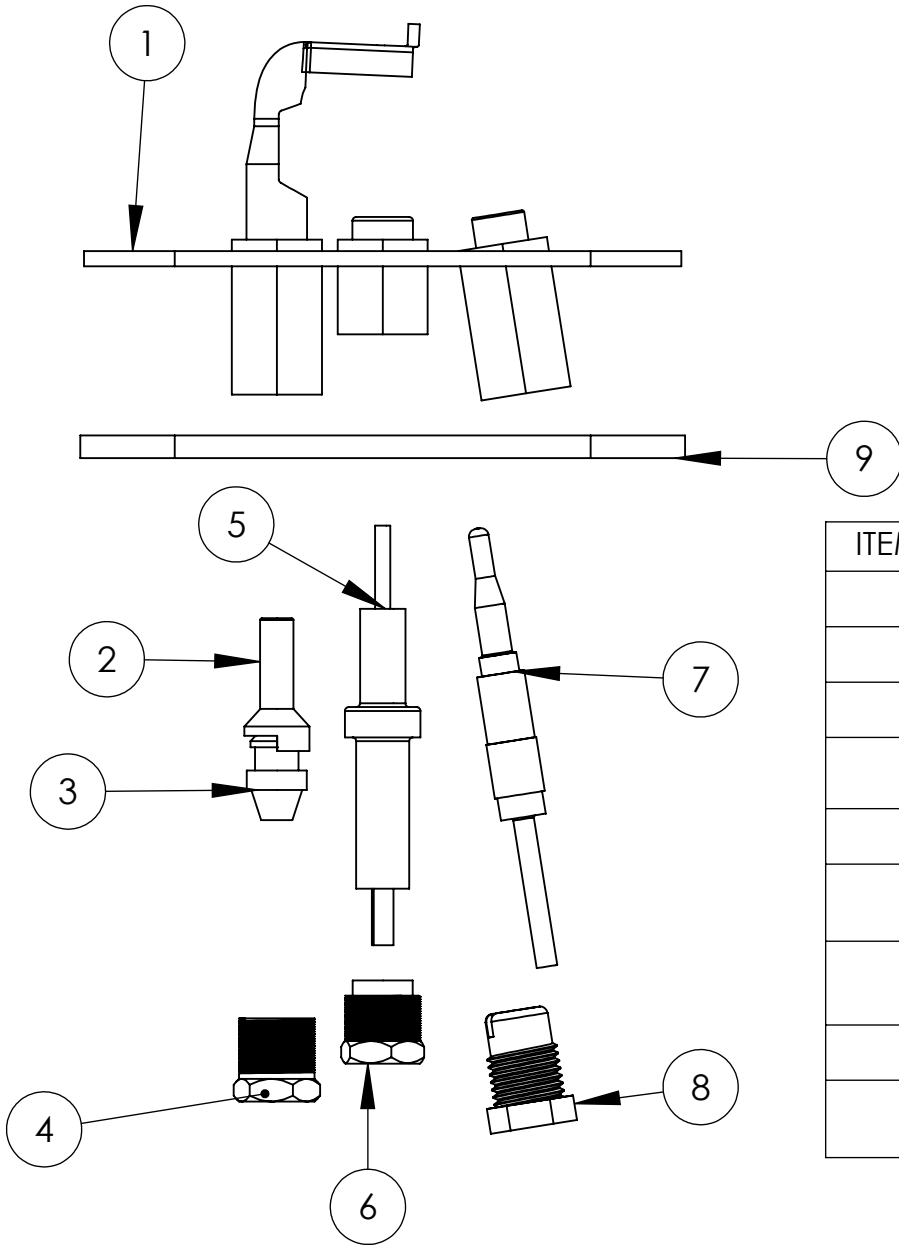

NG Bulk head Assembly

ITEM NO.	Description	Remote	Man/SC	QTY.
1	2072 pilot bracket	2072	2072	1
2	2073 pilot injector	2073	2073	1
3	2074 olive hook	2074	2074	1
4	4mm nut bulk head 2075	2075	2075	1
5	electrode 2078	2078	2078	1
6	electrode retaining nut 2076	2076	2076	1
7	thermo lead tip	SIT: 4739/ Ertra 8672	SIT: 2077/ Ertra: 8673	1
8	4740 thermo nut	SIT:4740		1
9	bulk head pilot gasket 2110	2110	2110	1

LPG Bulkhead Pilot

ITEM NO.	Description	Remote	Man/SC	QTY.
1	pilot bracket	2072	2072	1
2	olive hook	2074	2074	1
3	pilot injector	2238	2238	1
4	4mm nut bulk head	2075	2075	1
5	electrode	2078	2078	1
6	electrode retaining nut	2076	2076	1
7	thermo lead tip	SIT: 4739/ Ertra 8672	SIT: 2077/ Ertra: 8673	1
8	thermo nut	SIT:4740		1
9	bulk head pilot gasket	2110	2110	1